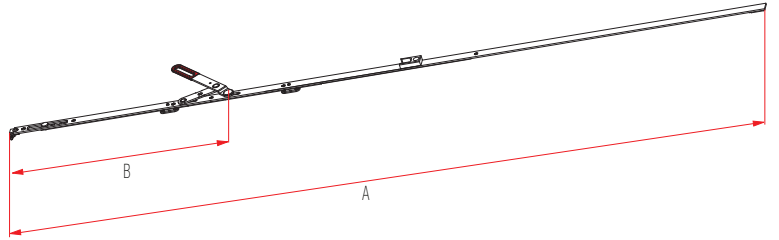

Fornax PvcMotion
Çift Kanat
Kol Yeri Sabit İspanyolet

Donanım Teknik Detayları

Kullanım Aralığı	:	Min: 501mm - Max: 2400mm
Eksen	:	-
Kol Yeri	:	Kol Yeri Sabit
Gövde Tipi	:	-
Güvenlik Seviyesi	:	-
(HKE) Hatalı Kullanım Emniyeti	:	-

Donanım Açıklaması

- **Montaj ;**
  Kolay Montaj ile zaman tasarrufu sağlar.
  3,9x25 YHB Seyrek Dişli İspanyolet Vidası Kod: 449.339.025.001
- **Kaplama ;**
  NanoCoat kaplama ile uzun ömürlü korozyon korumasına sahiptir.

SİPARİŞ DETAYLARI

Kod	Açıklama	Miktar	
		Miktar	Kg
188.110.501.000	Kol Yeri Ortada	10	3.55
188.110.701.000	Kol Yeri Ortada	10	5.29
188.110.901.000	Kol Yeri Ortada	10	6.74
188.111.101.000	Kol Yeri Ortada	10	7.45
188.111.301.000	Kol Yeri Ortada	10	8.50
188.111.501.000	Kol Yeri Ortada	10	10.26

TEKNİK DETAYLARI

GRUP	KA	A	B	C	D	1	2	3
GR:01	501-700	580	275	-	-	5	-	-
GR:02	701-900	760	305	-	-	5	1	-
GR:03	901-1100	960	455	-	-	7	1	-
GR:04	1101-1300	1160	555	-	-	7	1	-
GR:05	1301-1500	1360	315	-	-	8	1	-
GR:06	1501-1700	1560	278	-	-	9	2	-