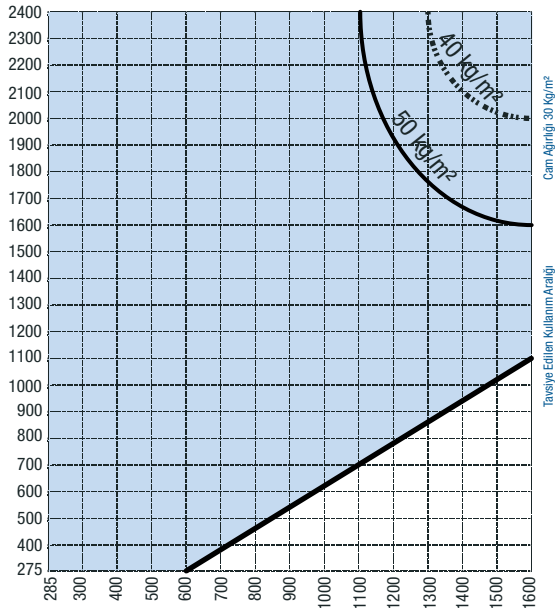

100 kg Yük Diyagramı

Cam Ađırlıđı kg/m

Not: Grafik içindeki deđerler Cam Ađırlıđını göstermektedir. kg/m²

Maksimum Kanat ađırlıđı 100 Kg mı geçmemelidir.

Cam ađırlıđı 1mm Kalınlık için 2,5 kg/m²² olarak hesaplanmıřtır.

Yukarıdaki ölçüler profil çeřidine göre deđiřebilir.

Grafik içindeki deđerler Cam Ađırlıđını göstermektedir.