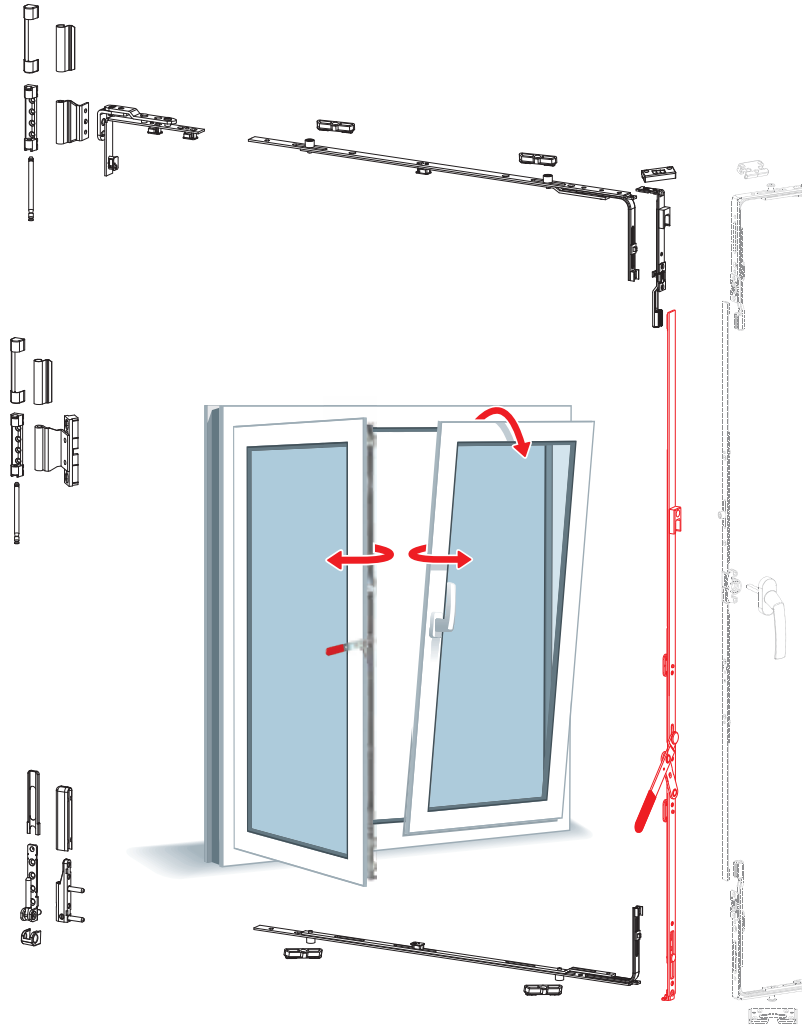

Fornax PvcMotion
Çift Kanat
Kol Yeri Sabit İspanyolet

Donanım Teknik Detayları

Kullanım Aralığı	:	Min: 501mm - Max: 2400mm
Eksen	:	-
Kol Yeri	:	Kol Yeri Sabit
Gövde Tipi	:	-
Güvenlik Seviyesi	:	-
(HKE) Hatalı Kullanım Emniyeti	:	-

Donanım Açıklaması

- **Montaj ;**
  Kolay Montaj ile zaman tasarrufu sağlar.
  3,9x25 YHB Seyrek Dişli İspanyolet Vidası Kod: 449.339.025.001
- **Kaplama ;**
  NanoCoat kaplama ile uzun ömürlü korozyon korumasına sahiptir.

SİPARİŞ DETAYLARI

Kod	Açıklama	Miktar	
		Miktar	Kg
188.110.501.000	Kol Yeri Ortada	10	3.55
188.110.701.000	Kol Yeri Ortada	10	5.29
188.110.901.000	Kol Yeri Ortada	10	6.74
188.111.101.000	Kol Yeri Ortada	10	7.45
188.111.301.000	Kol Yeri Ortada	10	8.50
188.111.501.000	Kol Yeri Ortada	10	10.26

TEKNİK DETAYLARI

GRUP	KA	A	B	C	D	1	2	3
GR:01	501-700	580	275	-	-	5	-	-
GR:02	701-900	760	305	-	-	5	1	-
GR:03	901-1100	960	455	-	-	7	1	-
GR:04	1101-1300	1160	555	-	-	7	1	-
GR:05	1301-1500	1360	315	-	-	8	1	-
GR:06	1501-1700	1560	278	-	-	9	2	-