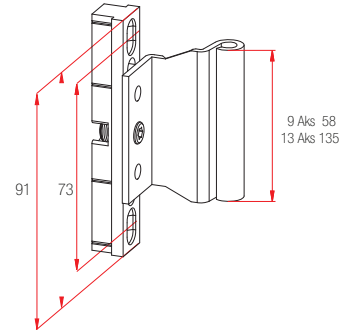

Fornax PvcMotion
Çift Kanat
Vidalı Orta Baskı Monteş Seti

Donanım Teknik Detayları

Kullanım Alanı : Çift Kanat / Tek Açılım

Donanım Açıklaması

- **Montaj ;**
  Kolay Montaj ile zaman tasarrufu sağlar.
  3,9x25 YHB Seyrek Dişli İspanyolet Vidası Kod: 449.339.025.001
- **Kaplama ;**
  NanoCoat kaplama ile uzun ömürlü korozyon korumasına sahiptir.

Set İçeriği

Renk Seçenekleri

Ral 9016	Ral 8018	Ral 8017	Ral 8019	Ral 8022	Ral 9005

Kanat Üst
Monteşe Kapağı
189.220.000.000

Kasa Üst
Monteşe Pimi Ø6
486.120.001.000

Kasa Üst
Monteşe Kapağı
189.211.000.000

SİPARİŞ DETAYLARI

Kod	Açıklama	Miktar	Kg
189.170.001.000	9-20 Aks Set	20	4.39
189.180.001.000	10-20Aks Set	20	4.39
189.160.001.000	13-20 Aks Set	20	4.39
189.190.001.000	14-20 Aks Set	20	4.39
189.160.002.000	13-22 Aks Set	20	4.39