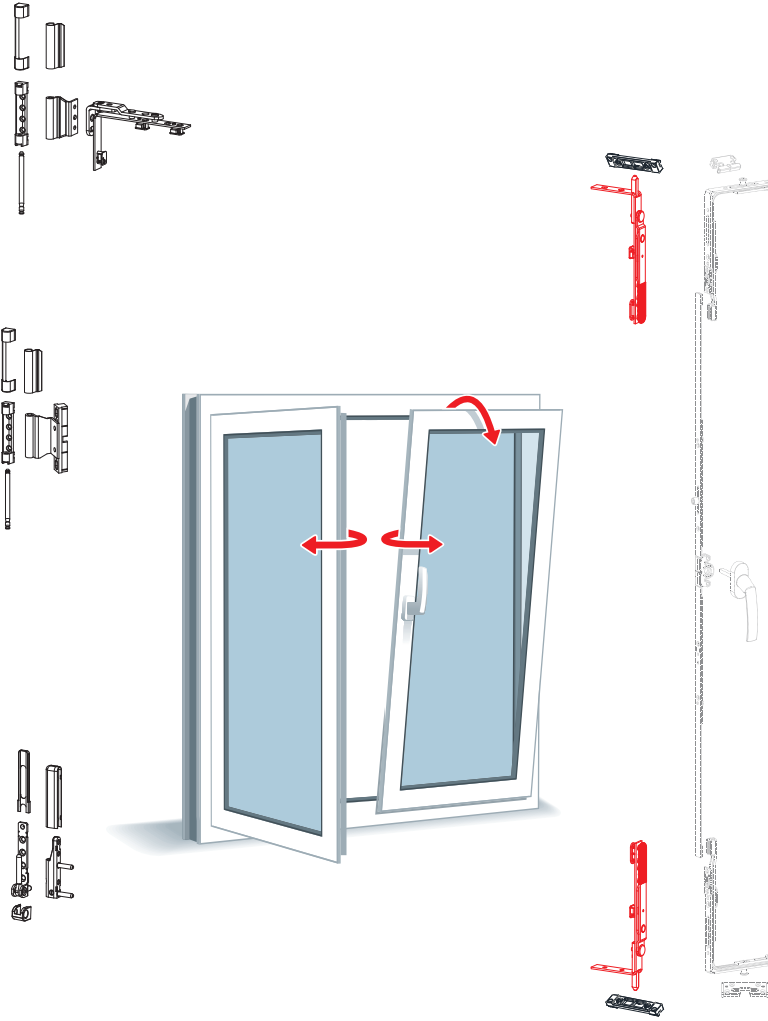

Fornax PvcMotion
Çift Kanat
190mm Fişek Sürgü

Donanım Teknik Detayları

Kullanım Alanı	: Çift Kanat Sistemler
Eksen	: 9mm- 13mm
Kol Yeri	: -
Gövde Tipi	: -
Güvenlik Seviyesi	: -
(HKE) Hatalı Kullanım Emniyeti	: -

Donanım Açıklaması

1. Montaj ;
   Kolay Montaj ile zaman tasarrufu sağlar.
   3,9x25 YHB Seyrek Dişli İspanyolet Vidası Kod: 449.339.025.001
2. Kaplama ;
   NanoCoat kaplama ile uzun ömürlü korozyon korumasına sahiptir.