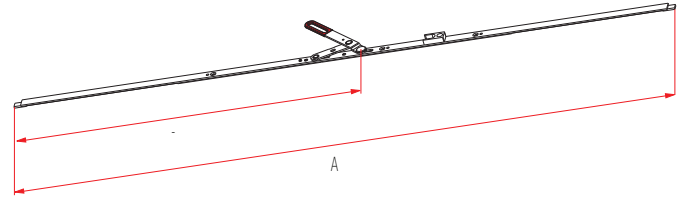

Fornax PvcMotion
Çift Kanat
Kol Yeri Orta İspanyolet

Donanım Teknik Detayları

Kullanım Aralığı	:	Min: 585mm - Max: 2400mm
Eksen	:	-
Kol Yeri	:	Kol Yeri Ortada
Gövde Tipi	:	-
Güvenlik Seviyesi	:	-
(HKE) Hatalı Kullanım Emniyeti	:	-

Donanım Açıklaması

- **Montaj ;**
  Kolay Montaj ile zaman tasarrufu sağlar.
  3,9x25 YHB Seyrek Dişli İspanyolet Vidası Kod: 449.339.025.001

- **Kaplama ;**
  NanoCoat kaplama ile uzun ömürlü korozyon korumasına sahiptir.

SİPARİŞ DETAYLARI

Kod	Açıklama	Miktar	
		Miktar	Kg
188.010.701.000	Kol Yeri Ortada	10	3.55
188.021.001.000	Kol Yeri Ortada	10	5.29
188.021.301.000	Kol Yeri Ortada	10	6.74
188.021.501.000	Kol Yeri Ortada	10	7.45
188.021.701.000	Kol Yeri Ortada	10	8.50
188.021.101.000	Kol Yeri Ortada	10	10.26

TEKNİK DETAYLARI

GRUP	KA	A	B	C	D	1	2	3
GR:01	585-1000	730	-	-	-	2	-	-
GR:02	885-1300	1030	-	-	-	2	1	-
GR:03	1185-1600	1330	-	-	-	4	1	-
GR:04	1385-1800	1530	-	-	-	4	1	-
GR:05	1585-2000	1730	-	-	-	6	2	-
GR:06	1985-2400	2130	-	-	-	8	2	-