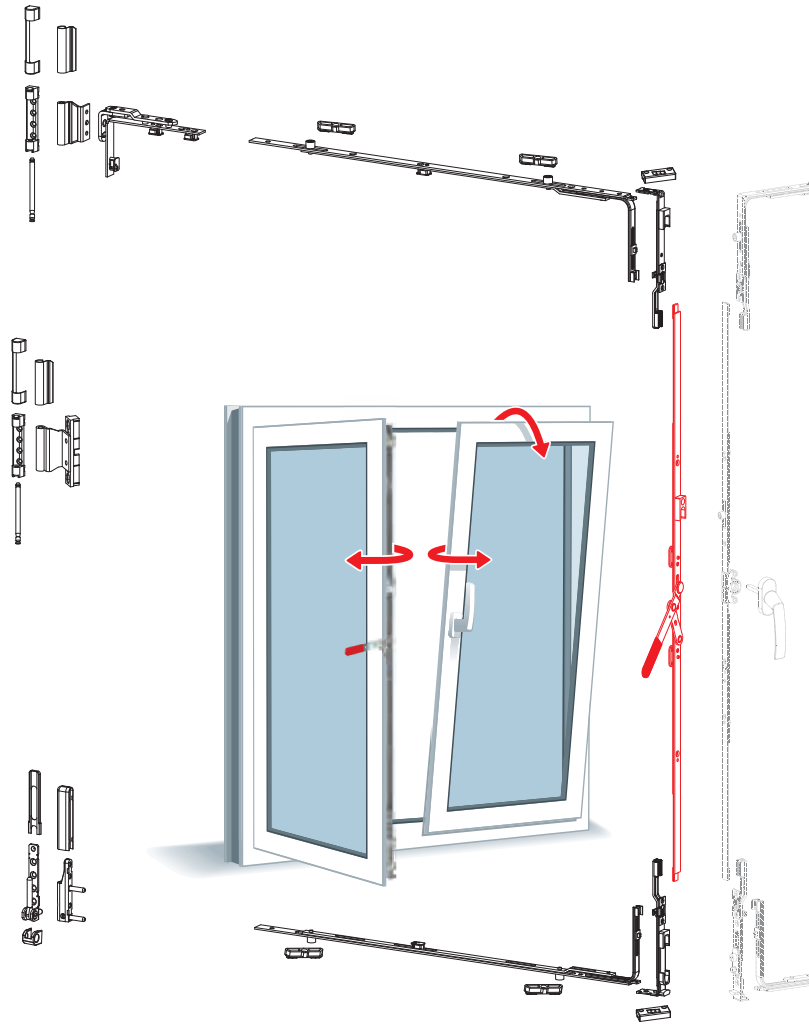

Fornax PvcMotion
Çift Kanat
Kol Yeri Orta İspanyolet

Donanım Teknik Detayları

Kullanım Aralığı	:	Min: 585mm - Max: 2400mm
Eksen	:	-
Kol Yeri	:	Kol Yeri Ortada
Gövde Tipi	:	-
Güvenlik Seviyesi	:	-
(HKE) Hatalı Kullanım Emniyeti	:	-

Donanım Açıklaması

- **Montaj ;**
  Kolay Montaj ile zaman tasarrufu sağlar.
  3,9x25 YHB Seyrek Dişli İspanyolet Vidası Kod: 449.339.025.001

- **Kaplama ;**
  NanoCoat kaplama ile uzun ömürlü korozyon korumasına sahiptir.

SİPARİŞ DETAYLARI

Kod	Açıklama	Miktar	
		Miktar	Kg
188.010.701.000	Kol Yeri Ortada	10	3.55
188.021.001.000	Kol Yeri Ortada	10	5.29
188.021.301.000	Kol Yeri Ortada	10	6.74
188.021.501.000	Kol Yeri Ortada	10	7.45
188.021.701.000	Kol Yeri Ortada	10	8.50
188.021.101.000	Kol Yeri Ortada	10	10.26

TEKNİK DETAYLARI

GRUP	KA	A	B	C	D	1	2	3
GR:01	585-1000	730	-	-	-	2	-	-
GR:02	885-1300	1030	-	-	-	2	1	-
GR:03	1185-1600	1330	-	-	-	4	1	-
GR:04	1385-1800	1530	-	-	-	4	1	-
GR:05	1585-2000	1730	-	-	-	6	2	-
GR:06	1985-2400	2130	-	-	-	8	2	-