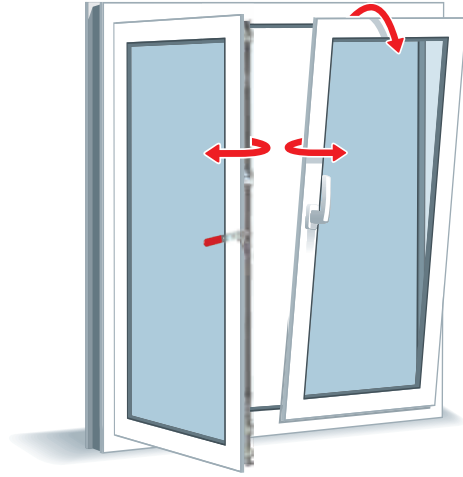

Fornax PvcMotion
Çift Kanat
Alt Sürgü Seti

Donanım Teknik Detayları

Kullanım Alanı	:	Çift Kanat Sistemler
Eksen	:	9mm- 13mm
Kol Yeri	:	-
Gövde Tipi	:	-
Güvenlik Seviyesi	:	-
(HKE) Hatalı Kullanım Emniyeti	:	-

Donanım Açıklaması

1. Montaj ;
   Kolay Montaj ile zaman tasarrufu sağlar.
   3,9x25 YHB Seyrek Dişli İspanyolet Vidası Kod: 449.339.025.001
2. Kaplama ;
   NanoCoat kaplama ile uzun ömürlü korozyon korumasına sahiptir.

Aksesuarlar

SİPARİŞ DETAYLARI

Kod	Açıklama	Miktar	Kg
189.400.011.000	9 Aks	10	1.61
189.410.011.000	13 Aks	10	1.61