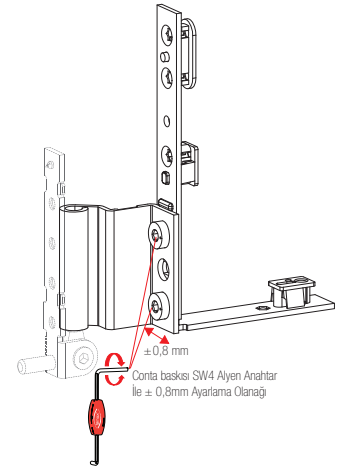

Fornax PvcMotion
Çift Kanat
Kanat Alt L Mentеше

Donanım Teknik Detayları

Kullanım Alanı : Çift Açılım / Çift Kanat / Tek Açılım

Donanım Açıklaması

- Montaj ;
  Kolay Montaj ile zaman tasarrufu sağlar.
  3,9x25 YHB Seyrek Dişli İspanyolet Vidası Kod: 449.339.025.001
- Kaplama ;
  NanoCoat kaplama ile uzun ömürlü korozyon korumasına sahiptir.

Set İçeriği

SİPARİŞ DETAYLARI

Kod	Açıklama	Miktar	Kg
189.018.011.000	9-20 Sol Set	20	-
189.018.021.000	9-20 Sağ Set	20	-
189.019.011.000	13-20 Sol Set	20	-
189.019.021.000	13-20 Sağ Set	20	-