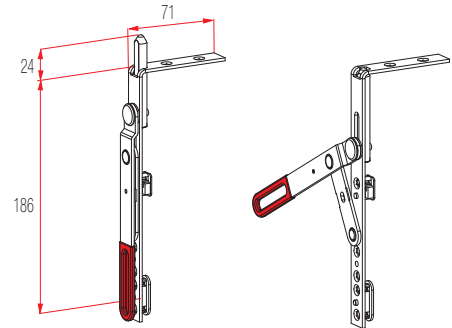

Fornax PvcMotion
Çift Kanat
190mm Fişek Sürgü

Donanım Teknik Detayları

Kullanım Alanı	: Çift Kanat Sistemler
Eksen	: 9mm- 13mm
Kol Yeri	: -
Gövde Tipi	: -
Güvenlik Seviyesi	: -
(HKE) Hatalı Kullanım Emniyeti	: -

Donanım Açıklaması

1. Montaj ;
   Kolay Montaj ile zaman tasarrufu sağlar.
   3,9x25 YHB Seyrek Dişli İspanyolet Vidası Kod: 449.339.025.001
2. Kaplama ;
   NanoCoat kaplama ile uzun ömürlü korozyon korumasına sahiptir.