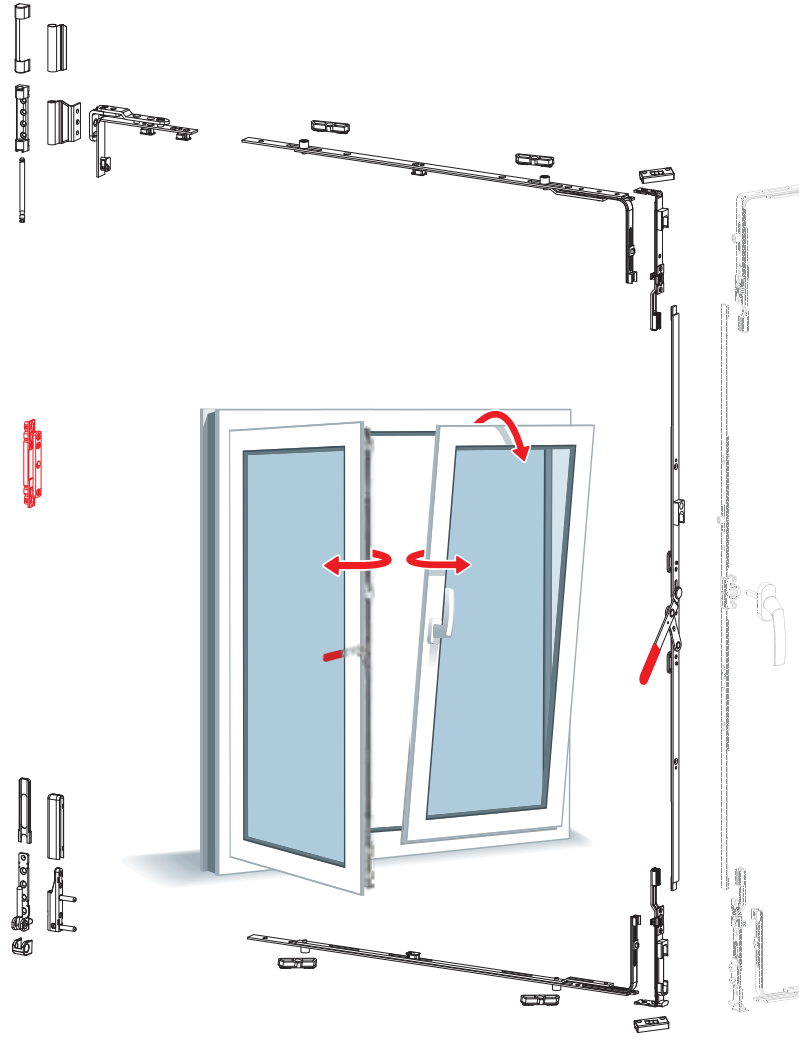

Fornax PvcMotion
Çift Kanat
Ayarlı Orta Baskı Mentеше

Donanım Teknik Detayları

Kullanım Alanı : Çift Kanat / Tek Açılım

Donanım Açıklaması

- Montaj ;
  Kolay Montaj ile zaman tasarrufu sağlar.
  3,9x25 YHB Seyrek Dişli İspanyolet Vidası Kod: 449.339.025.001
- Kaplama ;
  NanoCoat kaplama ile uzun ömürlü korozyon korumasına sahiptir.

🛒 SİPARİŞ DETAYLARI

Kod	Açıklama	Miktar	Kg
186.300.001.000	3D Ayarlı Orta Baskı Mentеше	100	11.51