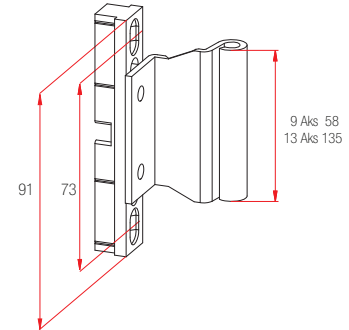

Fornax PvcMotion
Çift Kanat
Orta Baskı Monteşesi

Donanım Teknik Detayları

Kullanım Alanı : Çift Kanat / Tek Açılım

Donanım Açıklaması

- **Montaj ;**
  Kolay Montaj ile zaman tasarrufu sağlar.
  3,9x25 YHB Seyrek Dişli İspanyollet Vidası Kod: 449.339.025.001
- **Kaplama ;**
  NanoCoat kaplama ile uzun ömürlü korozyon korumasına sahiptir.