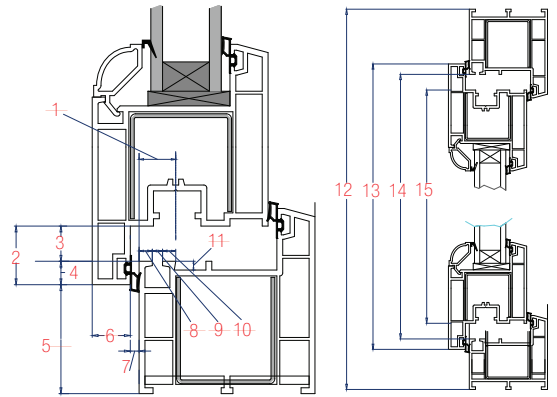

Maksimum Kanat ađırlıđı 100 Kg mı geçmemelidir.

Cam ađırlıđı 1mm Kalınlık için 2,5 kg/m²² olarak hesaplanmıřtır.

Yukarıdaki ölçüler profil çeřidine göre deđiřebilir.

Grafik içindeki deđerler Cam Ađırlıđını göstermektedir.