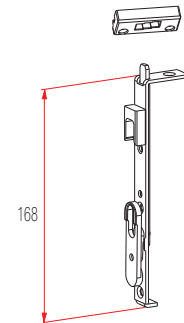

Fornax PvcMotion
Çift Kanat
Üst Sürgü Seti

Donanım Teknik Detayları

Kullanım Alanı	:	Çift Kanat Sistemler
Eksen	:	9mm- 13mm
Kol Yeri	:	-
Gövde Tipi	:	-
Güvenlik Seviyesi	:	-
(HKE) Hatalı Kullanım Emniyeti	:	-

Donanım Açıklaması

1. Montaj ;
   Kolay Montaj ile zaman tasarrufu sağlar.
   3,9x25 YHB Seyrek Dişli İspanyolek Vidası Kod: 449.339.025.001
2. Kaplama ;
   NanoCoat kaplama ile uzun ömürlü korozyon korumasına sahiptir.

SİPARİŞ DETAYLARI

Kod	Açıklama	Miktar	Kg
189.420.011.000	9 Aks	10	1.51
189.430.011.000	13 Aks	10	1.51

Aksesuarlar