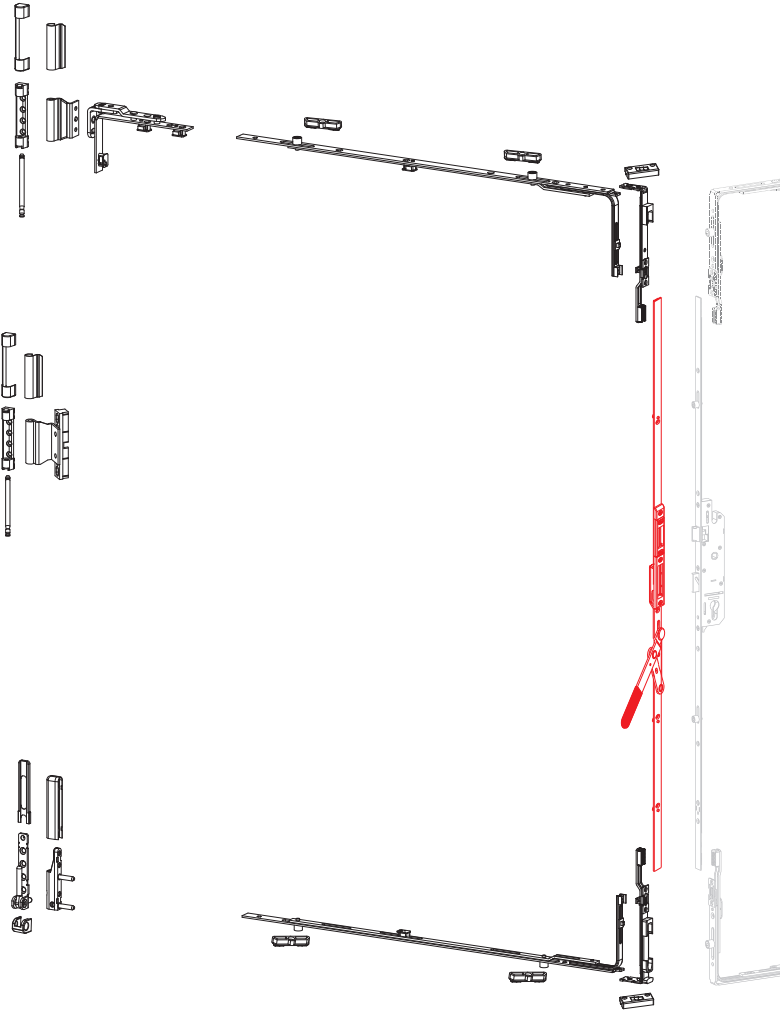

Fornax PvcMotion
Çift Kanat
Kol Yeri Ortada İspanyolet (Kapı)

Donanım Teknik Detayları

Kullanım Aralığı	:	Min: 1600mm - Max: 2200mm
Eksen	:	-
Kol Yeri	:	Kol Yeri Ortada
Gövde Tipi	:	-
Güvenlik Seviyesi	:	-
(HKE) Hatalı Kullanım Emniyeti	:	-

Donanım Açıklaması

- **Montaj ;**
  Kolay Montaj ile zaman tasarrufu sağlar.
  3,9x25 YHB Seyrek Dişli İspanyolet Vidası Kod: 449.339.025.001
- **Kaplama ;**
  NanoCoat kaplama ile uzun ömürlü korozyon korumasına sahiptir.

Aksesuarlar

ŞİPARİŞ DETAYLARI

Kod	Açıklama	Miktar	
		Miktar	Kg
188.121.731.000	1600-2000	10	-
188.121.931.000	1800-2200	10	-