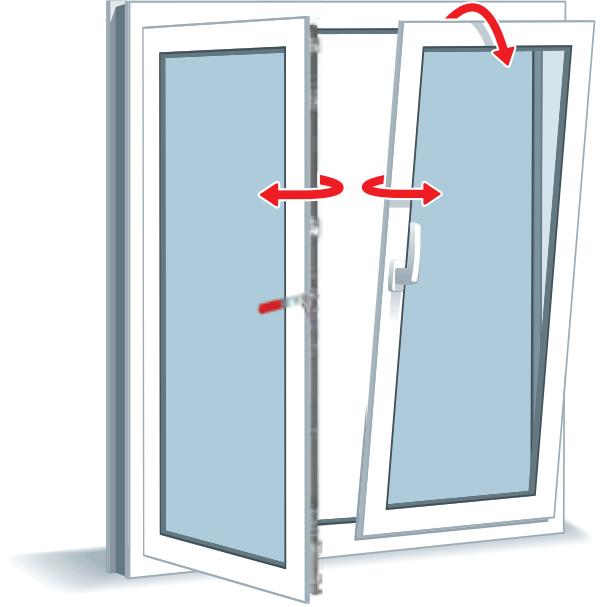

Fornax PvcMotion Çift Kanat Donanımları

Sistem Özellikleri

- KG - Kanat Geniřliđi .....286mm - 1600mm
- KY - Kanat Yüksekliđi.....585mm - 2400 mm
- KA,kg_{max} - Kanat Ađırlıđı.....max. 130 kg
- YK - Yüzey Kaplama .....Alkali-Çinko

Renk Seçenekleri

- Standart renk seçenekleri ařađıdaki gibidir. Diđer renk talepleriniz için müřteri temsilciniz ile irtibata geçiniz.