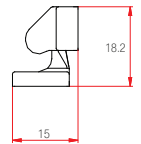

Fornax PvcMotion
Çift Kanat
Orta Baskı Mentеше (Kapaklı)

Donanım Teknik Detayları

Kullanım Alanı : Çift Kanat / Tek Açılım

Donanım Açıklaması

- Montaj ;
  Kolay Montaj ile zaman tasarrufu sağlar.
  3,9x25 YHB Seyrek Dişli İspanyolet Vidası Kod: 449.339.025.001
- Kaplama ;
  NanoCoat kaplama ile uzun ömürlü korozyon korumasına sahiptir.