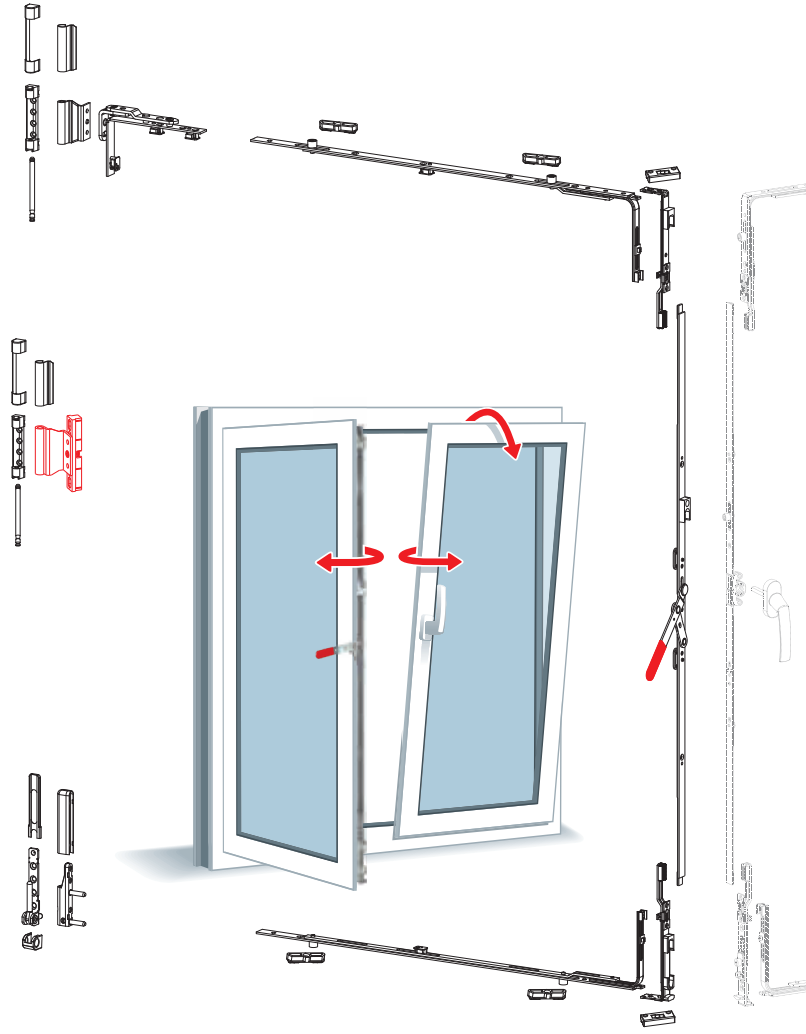

Fornax PvcMotion
Çift Kanat
Vidalı Orta Baskı Monteş Seti

Donanım Teknik Detayları

Kullanım Alanı : Çift Kanat / Tek Açılım

Donanım Açıklaması

- **Montaj ;**
  Kolay Montaj ile zaman tasarrufu sağlar.
  3,9x25 YHB Seyrek Dişli İspanyolet Vidası Kod: 449.339.025.001
- **Kaplama ;**
  NanoCoat kaplama ile uzun ömürlü korozyon korumasına sahiptir.

Set İçeriği

Renk Seçenekleri

Ral 9016	Ral 8018	Ral 8017	Ral 8019	Ral 8022	Ral 9005

Kanat Üst
Monteşe Kapağı
189.220.000.000

Kasa Üst
Monteşe Pimi Ø6
486.120.001.000

Kasa Üst
Monteşe Kapağı
189.211.000.000

SİPARİŞ DETAYLARI

Kod	Açıklama	Miktar	Kg
189.170.001.000	9-20 Aks Set	20	4.39
189.180.001.000	10-20Aks Set	20	4.39
189.160.001.000	13-20 Aks Set	20	4.39
189.190.001.000	14-20 Aks Set	20	4.39
189.160.002.000	13-22 Aks Set	20	4.39