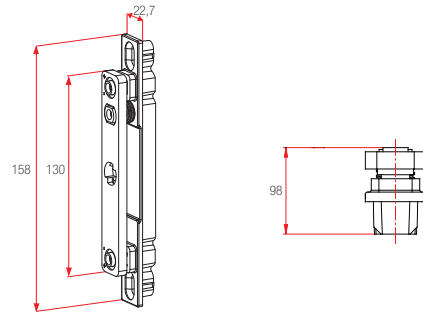

Fornax PvcMotion
Çift Kanat
Ayarlı Orta Baskı Mentеше

Donanım Teknik Detayları

Kullanım Alanı : Çift Kanat / Tek Açılım

Donanım Açıklaması

- Montaj ;
  Kolay Montaj ile zaman tasarrufu sağlar.
  3,9x25 YHB Seyrek Dişli İspanyolet Vidası Kod: 449.339.025.001
- Kaplama ;
  NanoCoat kaplama ile uzun ömürlü korozyon korumasına sahiptir.

🛒 SİPARİŞ DETAYLARI

Kod	Açıklama	Miktar	Kg
186.300.001.000	3D Ayarlı Orta Baskı Mentеше	100	11.51