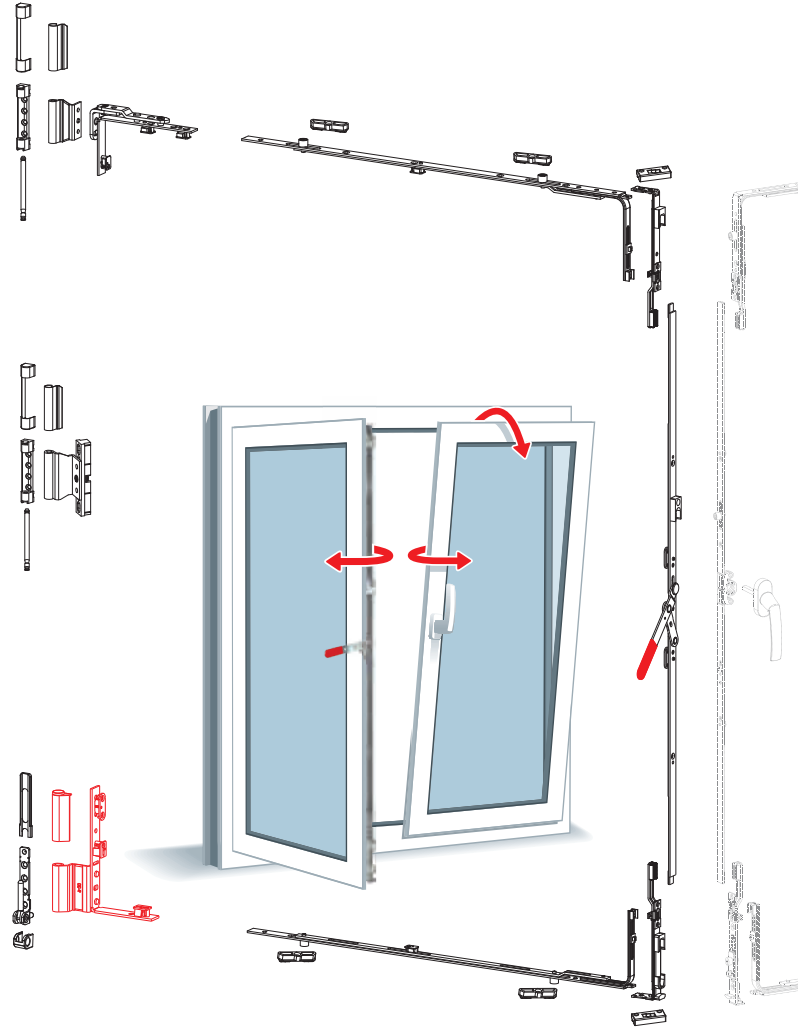

Fornax PvcMotion
Çift Kanat
Kanat Alt L Mentеше

Donanım Teknik Detayları

Kullanım Alanı : Çift Açılım / Çift Kanat / Tek Açılım

Donanım Açıklaması

- Montaj ;
  Kolay Montaj ile zaman tasarrufu sağlar.
  3,9x25 YHB Seyrek Dişli İspanyolet Vidası Kod: 449.339.025.001
- Kaplama ;
  NanoCoat kaplama ile uzun ömürlü korozyon korumasına sahiptir.

Set İçeriği

SİPARİŞ DETAYLARI

Kod	Açıklama	Miktar	Kg
189.018.011.000	9-20 Sol Set	20	-
189.018.021.000	9-20 Sağ Set	20	-
189.019.011.000	13-20 Sol Set	20	-
189.019.021.000	13-20 Sağ Set	20	-