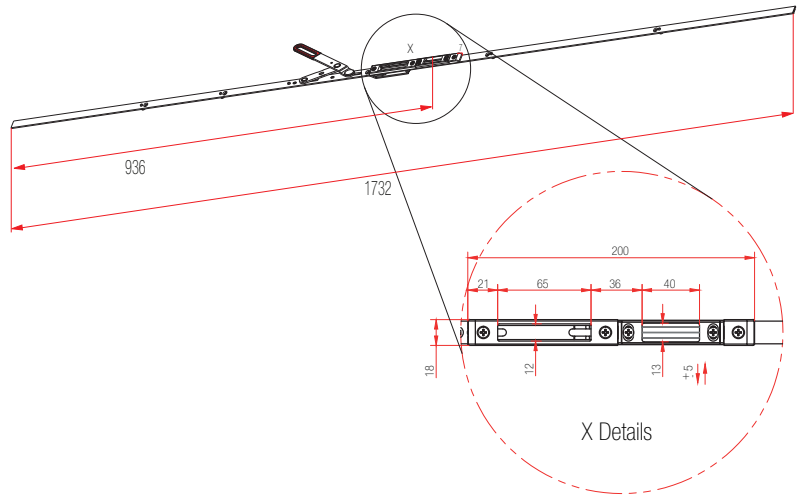

Fornax PvcMotion
Çift Kanat
Kol Yeri Ortada İspanyolet (Kapı)

Donanım Teknik Detayları

Kullanım Aralığı	:	Min: 1600mm - Max: 2200mm
Eksen	:	-
Kol Yeri	:	Kol Yeri Ortada
Gövde Tipi	:	-
Güvenlik Seviyesi	:	-
(HKE) Hatalı Kullanım Emniyeti	:	-

Donanım Açıklaması

- **Montaj ;**
  Kolay Montaj ile zaman tasarrufu sağlar.
  3,9x25 YHB Seyrek Dişli İspanyolet Vidası Kod: 449.339.025.001
- **Kaplama ;**
  NanoCoat kaplama ile uzun ömürlü korozyon korumasına sahiptir.

Aksesuarlar

ŞİPARİŞ DETAYLARI

Kod	Açıklama	Miktar	
		Miktar	Kg
188.121.731.000	1600-2000	10	-
188.121.931.000	1800-2200	10	-