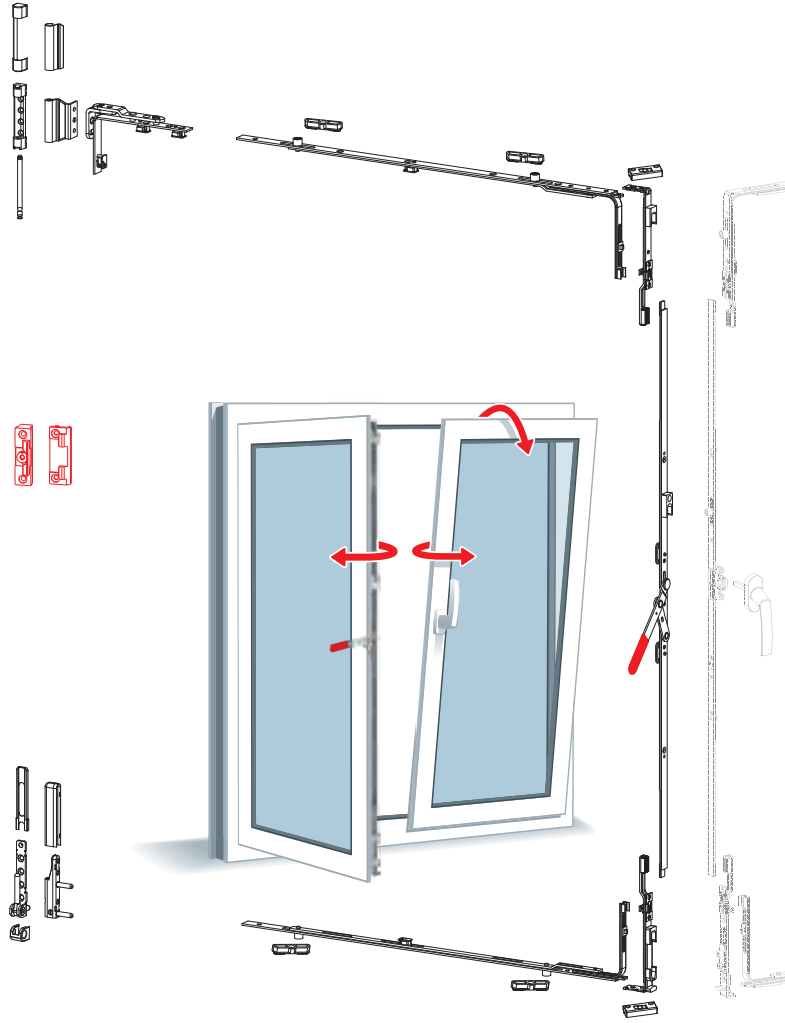

Fornax PvcMotion
Çift Kanat
Gizli Orta Menteşe Seti

Donanım Teknik Detayları

Kullanım Alanı : Çift Kanat / Tek Açılım

Donanım Açıklaması

- Montaj ;
  Kolay Montaj ile zaman tasarrufu sağlar.
  3,9x25 YHB Seyrek Dişli İspanyolet Vidası Kod: 449.339.025.001
- Kaplama ;
  NanoCoat kaplama ile uzun ömürlü korozyon korumasına sahiptir.

9-20 -11,8
10-20=
13-20 - 15,9
14-20 -
13-22 -

SİPARİŞ DETAYLARI

Kod	Açıklama		
		Miktar	Kg
189.090.001.000	9-20 Aks Set	100	6.74
189.091.001.000	10-20Aks Set	100	6.74
189.130.001.000	13-20 Aks Set	100	6.74
189.131.001.000	14-20 Aks Set	100	6.74
189.132.001.000	13-22 Aks Set	100	6.74