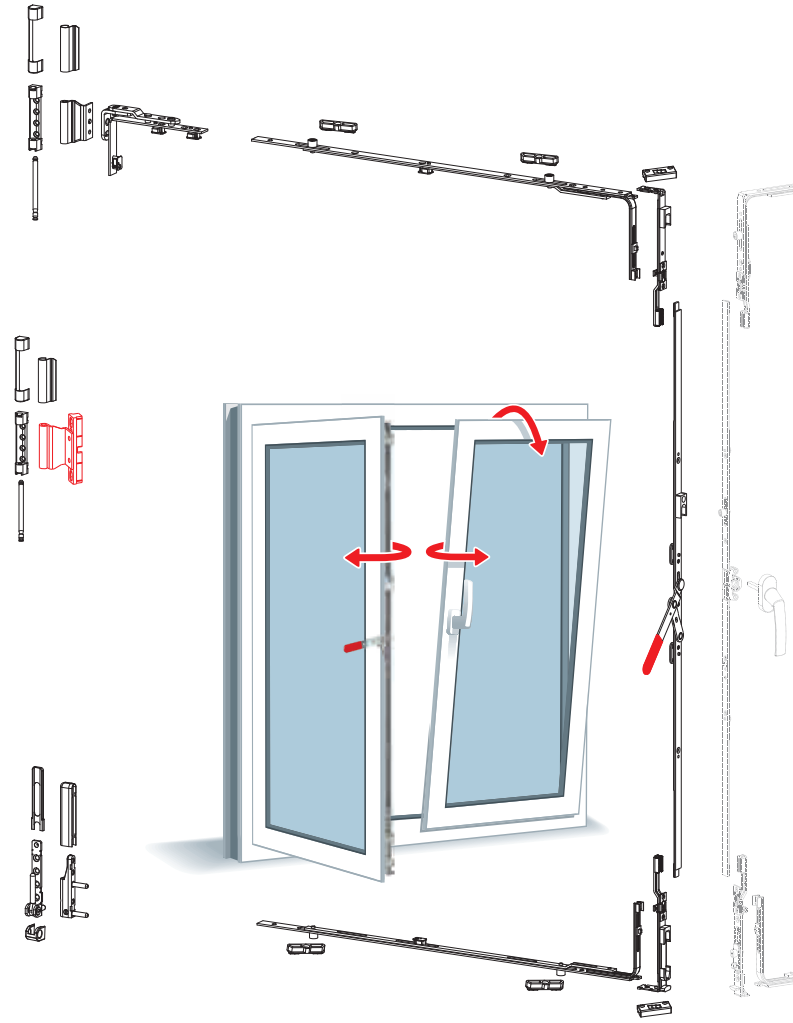

Fornax PvcMotion
Çift Kanat
Orta Baskı Monteşesi

Donanım Teknik Detayları

Kullanım Alanı : Çift Kanat / Tek Açılım

Donanım Açıklaması

- **Montaj ;**
  Kolay Montaj ile zaman tasarrufu sağlar.
  3,9x25 YHB Seyrek Dişli İspanyollet Vidası Kod: 449.339.025.001
- **Kaplama ;**
  NanoCoat kaplama ile uzun ömürlü korozyon korumasına sahiptir.