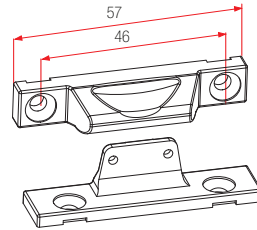

Fornax PvcMotion
Çift Kanat
Orta Baskı Mentеше (Kapaklı)

Donanım Teknik Detayları

Kullanım Alanı : Çift Kanat / Tek Açılım

Donanım Açıklaması

- Montaj ;
  Kolay Montaj ile zaman tasarrufu sağlar.
  3,9x25 YHB Seyrek Dişli İspanyolet Vidası Kod: 449.339.025.001
- Kaplama ;
  NanoCoat kaplama ile uzun ömürlü korozyon korumasına sahiptir.