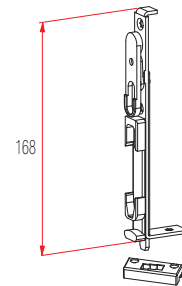

Fornax PvcMotion
Çift Kanat
Alt Sürgü Seti

Donanım Teknik Detayları

Kullanım Alanı	:	Çift Kanat Sistemler
Eksen	:	9mm- 13mm
Kol Yeri	:	-
Gövde Tipi	:	-
Güvenlik Seviyesi	:	-
(HKE) Hatalı Kullanım Emniyeti	:	-

Donanım Açıklaması

1. Montaj ;
   Kolay Montaj ile zaman tasarrufu sağlar.
   3,9x25 YHB Seyrek Dişli İspanyolet Vidası Kod: 449.339.025.001
2. Kaplama ;
   NanoCoat kaplama ile uzun ömürlü korozyon korumasına sahiptir.

Aksesuarlar

SİPARİŞ DETAYLARI

Kod	Açıklama	Miktar	Kg
189.400.011.000	9 Aks	10	1.61
189.410.011.000	13 Aks	10	1.61