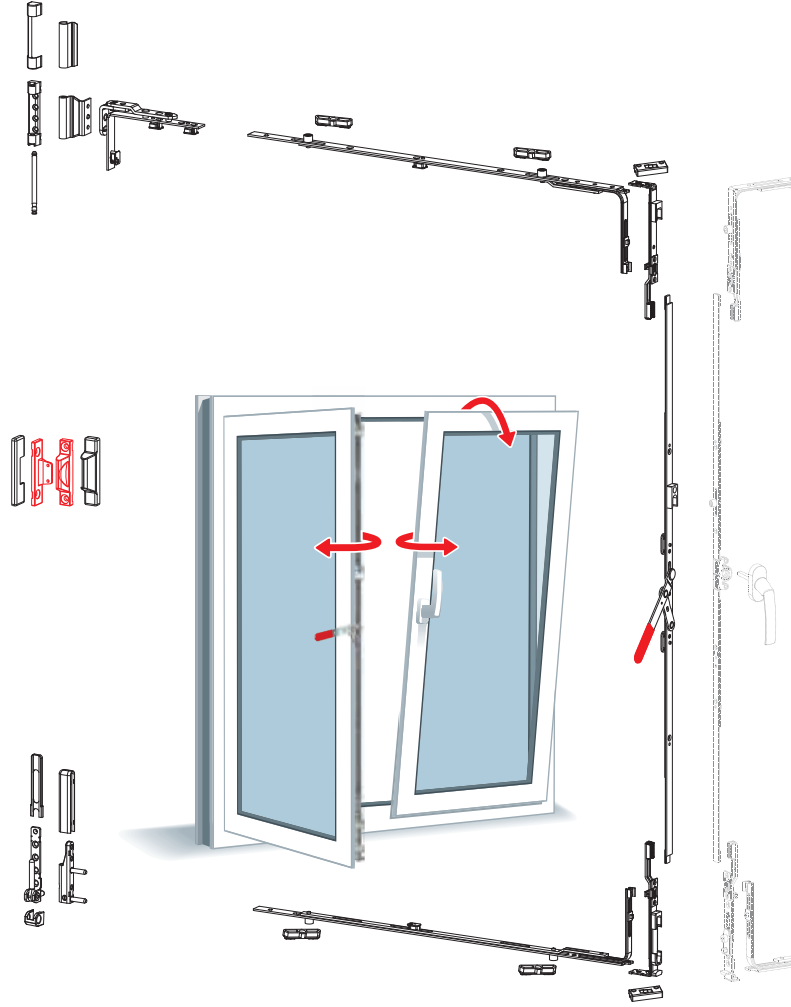

Fornax PvcMotion
Çift Kanat
Orta Baskı Mentеше (Kapaklı)

Donanım Teknik Detayları

Kullanım Alanı : Çift Kanat / Tek Açılım

Donanım Açıklaması

- Montaj ;
  Kolay Montaj ile zaman tasarrufu sağlar.
  3,9x25 YHB Seyrek Dişli İspanyolet Vidası Kod: 449.339.025.001
- Kaplama ;
  NanoCoat kaplama ile uzun ömürlü korozyon korumasına sahiptir.

Set İçeriği

Renk Seçenekleri
Standart renk seçenekleri aşağıdaki gibidir. Diğer renk taleplerinizi müşteri temsilcimize iletilmeye geçiniz.

Rak 80116	Rak 80113	Rak 80117	Rak 80119	Rak 80122	Rak 80118

SİPARİŞ DETAYLARI

Kod	Açıklama	Miktar	Kg
186.310.010.000	Kapaklı Gizli Orta Baskı Mentеше	100	3.51