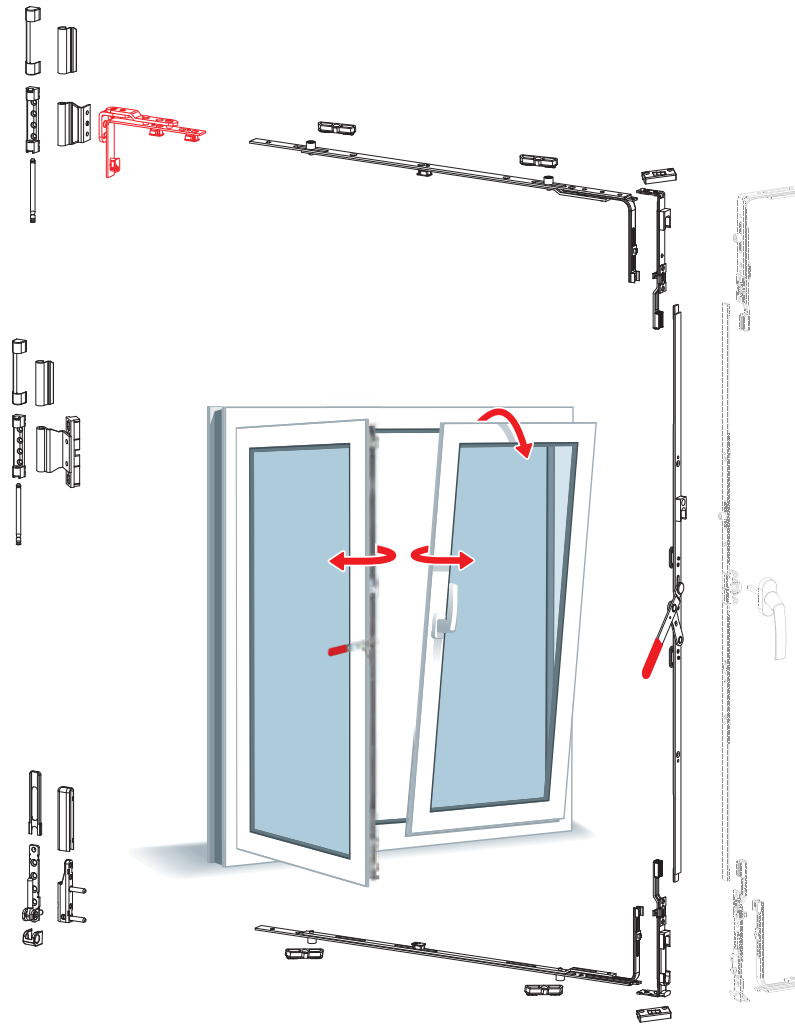

Fornax PvcMotion
Çift Kanat
Menteşe Seti

Donanım Teknik Detayları

Kullanım Alanı : Çift Kanat / Tek Açılım

Donanım Açıklaması

- Montaj ;
  Kolay Montaj ile zaman tasarrufu sağlar.
  3,9x25 YHB Seyrek Dişli İspanyolet Vidası Kod: 449.339.025.001
- Kaplama ;
  NanoCoat kaplama ile uzun ömürlü korozyon korumasına sahiptir.

Set İçeriği

Kasa Kanat Üst Monteşe 186.100.001.000	Kanat Üst Monteşe 9-20mm 186.052.001.000 10-20mm 186.053.001.000 12-20mm 186.082.001.000 14-22mm 186.083.001.000 13-22mm 186.084.001.000	Kanat Üst Monteşe Kapağı 189.220.000.000	Kasa Üst Monteşe Pimli Ø6 486.120.001.000	Kasa Üst Monteşe Ø3 186.020.001.000 Ø6 186.031.001.000	Kasa Üst Monteşe Kapağı 189.211.000.000
Kanat Alt Monteşe Ø3 186.011.001.000 Ø6 186.010.001.000	Kanat Alt Monteşe Kapağı 189.240.000.000	Kasa Alt Monteşe Üst Kapağı 189.220.000.000	Kasa Alt Monteşe Ø3 186.021.001.000 Ø6 186.020.001.000	Kasa Alt Monteşe Kapağı 189.220.000.000	Kasa Alt Monteşe Kapağı 189.220.000.000

SİPARİŞ DETAYLARI

Kod	Açıklama	Miktar	
		Miktar	Kg
189.370.010.000	9 Aks Set	20	8.13
189.380.010.000	13 Aks Set	20	8.13