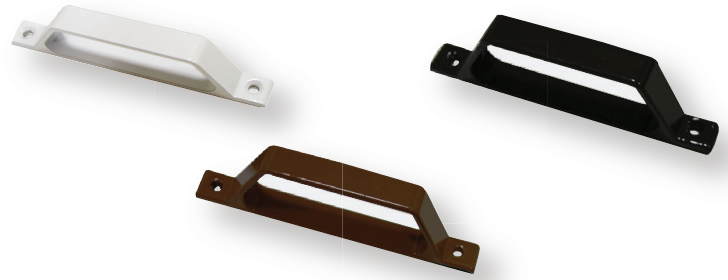

Fornax Pvc
Pvc
Kapı Kolları

Donanım Teknik Detayları

Kullanım Alanı	: Kapı ve Pencere
GT - Gövde Tipi	: Alüminyum
Tipi	: D Kol
YK - Yüzey Kaplama	: Elektrostatik Toz Boya

Renk Seçenekleri

- Standart renk seçenekleri aşağıdaki gibidir. Diğer renk talepleriniz için müşteri temsilciniz ile irtibata geçiniz.

SİPARİŞ DETAYLARI

		Miktar	Kg
412.124.002.004	Alüminyum Sürme D Kol	300	10.00