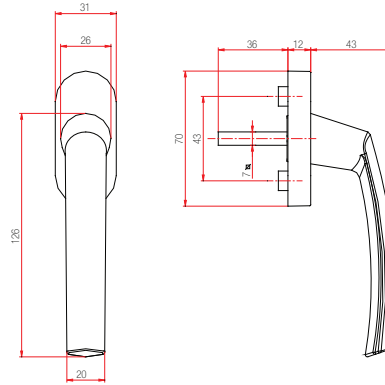

Fornax Pvc
Pvc
Pencere Kolları

Donanım Teknik Detayları

Kullanım Alanı	:	Pencere
GT - Gövde Tipi	:	Plastik
Tipi	:	Demirli
YK - Yüzey Kaplama	:	Elektrostatik Toz Boya

SİPARİŞ DETAYLARI

		Miktar	Kg
240.001.001.000	Pencere Kolu (Demirli)	100	11.00

Renk Seçenekleri

- Standart renk seçenekleri aşağıdaki gibidir. Diğer renk talepleriniz için müşteri temsilciniz ile iletişime geçiniz.

Ral-9016	Ral-8003	Ral-8017	Ral-8019	Ral-8022	Ral-9006