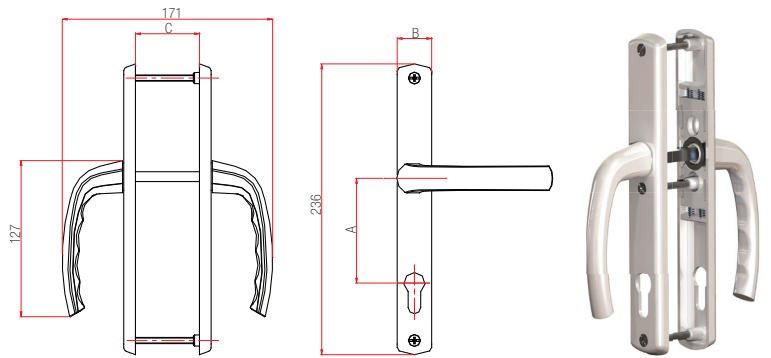

Fornax Pvc
Pvc
Kapı Kolları

Donanım Teknik Detayları

Kullanım Alanı	:	Kapı
GT - Gövde Tipi	:	Alüminyum
Tipi	:	Silindiri 85mm - 92mm
YK - Yüzey Kaplama	:	Elektrostatik Toz Boya

SİPARİŞ DETAYLARI

		Miktar	
		Miktar	Kg
244.001.001.000	Alüminyum Yaylı Silindiri Kapı Kolu (85/28)	30	14.00
244.001.002.000	Alüminyum Yaylı Silindiri Kapı Kolu (85/35)	30	14.00
244.001.003.000	Alüminyum Yaylı Silindiri Kapı Kolu (92/28)	30	14.00
244.001.004.000	Alüminyum Yaylı Silindiri Kapı Kolu (92/35)	30	14.00

TEKNİK DETAYLARI

A	B	C
85	28	52
85	35	62
92	28	52
92	35	62

Renk Seçenekleri

- Standart renk seçenekleri aşağıdaki gibidir. Diğer renk talepleriniz için müşteri temsilciniz ile irtibata geçiniz.