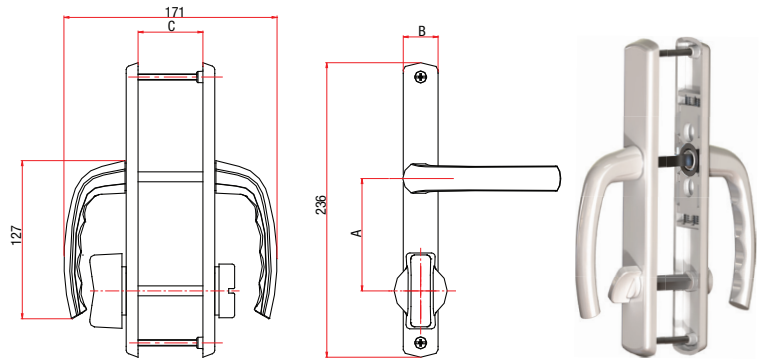

Fornax Pvc
Pvc
Kapı Kolları

Donanım Teknik Detayları

Kullanım Alanı	:	Kapı
GT - Gövde Tipi	:	Aluminyum
Tipi	:	Yaylı Banyo/Wc Kapı Kolu 90mm
YK - Yüzey Kaplama	:	Elektrostatik Toz Boya

Renk Seçenekleri

- Standart renk seçenekleri aşağıdaki gibidir. Diğer renk talepleriniz için müşteri temsilciniz ile irtibata geçiniz.

Ral-9016	Ral-8003	Ral-8017	Ral-8019	Ral-8022	Ral-9006

SİPARİŞ DETAYLARI

		Miktar	Kg
244.003.001.000	Aluminyum Yaylı WC Kapı Kolu (90/28)	30	14.00
244.003.002.000	Aluminyum Yaylı WC Kapı Kolu (90/35)	30	14.00

TEKNİK DETAYLARI

A	B	C
90	28	52
90	35	62