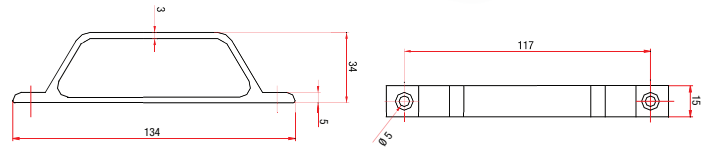

Fornax Pvc
Pvc
Kapı Kolları

Donanım Teknik Detayları

Kullanım Alanı	: Kapı ve Pencere
GT - Gövde Tipi	: Alüminyum
Tipi	: D Kol
YK - Yüzey Kaplama	: Elektrostatik Toz Boya

Renk Seçenekleri

- Standart renk seçenekleri aşağıdaki gibidir. Diğer renk talepleriniz için müşteri temsilciniz ile irtibata geçiniz.

SİPARİŞ DETAYLARI

		Miktar	Kg
412.124.002.004	Alüminyum Sürme D Kol	300	10.00