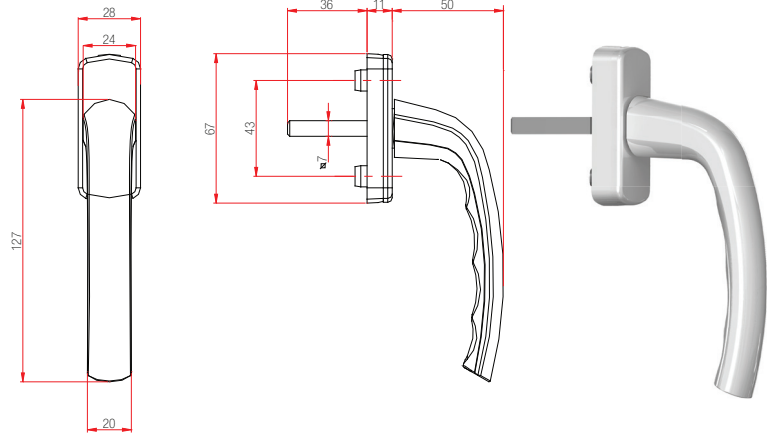

Fornax Pvc
Pvc
Pencere Kolları

Donanım Teknik Detayları

Kullanım Alanı	:	Pencere
GT - Gövde Tipi	:	Aluminyum
Tipi	:	-
YK - Yüzey Kaplama	:	Elektrostatik Toz Boya

SİPARİŞ DETAYLARI

		Miktar	Kg
240.002.001.000	Aluminyum Pencere Kolu (35mm)	100	15.00
240.002.002.000	Aluminyum Pencere Kolu (40mm)	100	15.50

Renk Seçenekleri

- Standart renk seçenekleri aşağıdaki gibidir. Diğer renk talepleriniz için müşteri temsilciniz ile irtibata geçiniz.

Ral-9016	Ral-8003	Ral-8017	Ral-8019	Ral-8022	Ral-9006