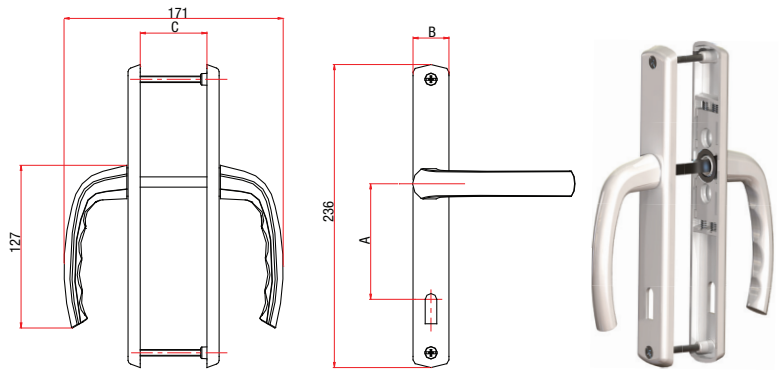

Fornax Pvc
Pvc
Kapı Kolları

Donanım Teknik Detayları

Kullanım Alanı	:	Kapı
GT - Gövde Tipi	:	Alüminyum
Tipi	:	Yaylı Oda Kapı Kolu 90mm
YK - Yüzey Kaplama	:	Elektrostatik Toz Boya

SİPARİŞ DETAYLARI

		Miktar	Kg
244.002.001.000	Alüminyum Yaylı Oda Kapı Kolu (90/28)	30	14.00
244.002.002.000	Alüminyum Yaylı Oda Kapı Kolu (90/35)	30	14.00

TEKNİK DETAYLARI

A	B	C
90	28	52
90	35	62

Renk Seçenekleri

- Standart renk seçenekleri aşağıdaki gibidir. Diğer renk talepleriniz için müşteri temsilciniz ile iletişime geçiniz.