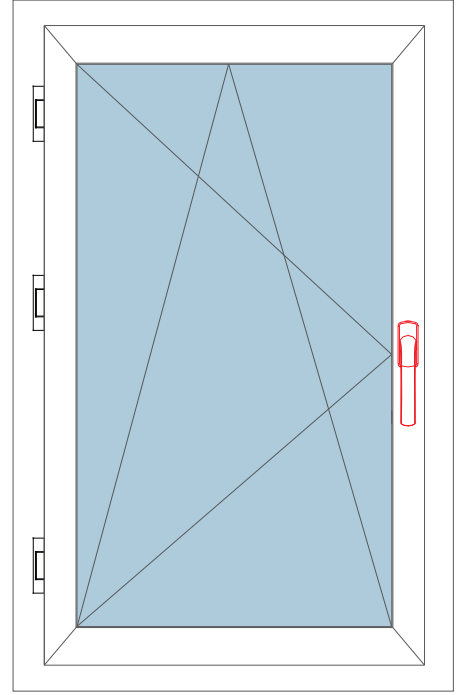

Fornax Pvc
Pvc
Pencere Kolları

Donanım Teknik Detayları

Kullanım Alanı	:	Pencere
GT - Gövde Tipi	:	Aluminyum
Tipi	:	-
YK - Yüzey Kaplama	:	Elektrostatik Toz Boya

SİPARİŞ DETAYLARI

		Miktar	Kg
240.002.001.000	Aluminyum Pencere Kolu (35mm)	100	15.00
240.002.002.000	Aluminyum Pencere Kolu (40mm)	100	15.50

Renk Seçenekleri

- Standart renk seçenekleri aşağıdaki gibidir. Diğer renk talepleriniz için müşteri temsilciniz ile irtibata geçiniz.

Ral-9016	Ral-8003	Ral-8017	Ral-8019	Ral-8022	Ral-9006