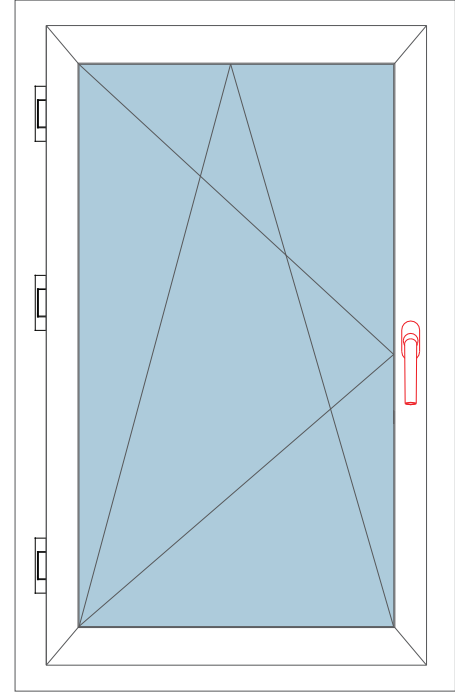

Fornax Pvc
Pvc
Pencere Kolları

Donanım Teknik Detayları

Kullanım Alanı	:	Pencere
GT - Gövde Tipi	:	Plastik
Tipi	:	Demirli
YK - Yüzey Kaplama	:	Elektrostatik Toz Boya

SİPARİŞ DETAYLARI

		Miktar	Kg
240.001.001.000	Pencere Kolu (Demirli)	100	11.00

Renk Seçenekleri

- Standart renk seçenekleri aşağıdaki gibidir. Diğer renk talepleriniz için müşteri temsilciniz ile iletişime geçiniz.

Ral-9016	Ral-8003	Ral-8017	Ral-8019	Ral-8022	Ral-9006