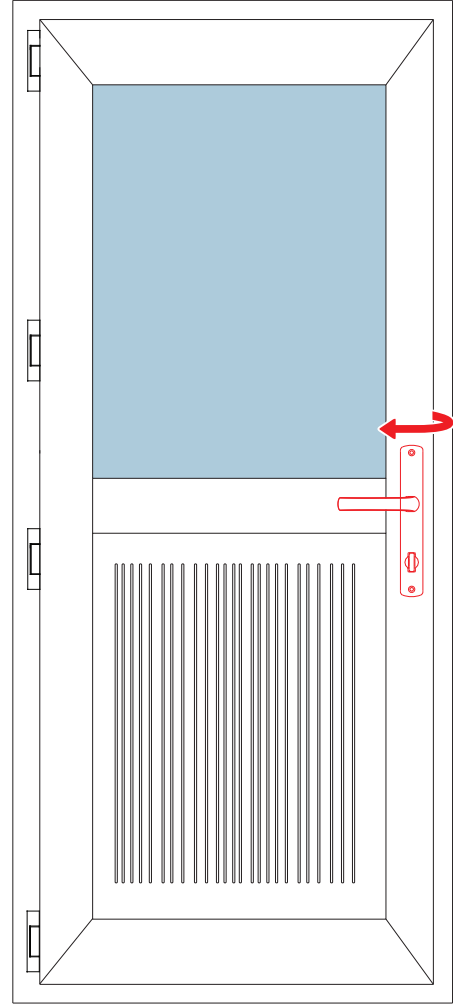

Fornax Pvc
Pvc
Kapı Kolları

Donanım Teknik Detayları

Kullanım Alanı	:	Kapı
GT - Gövde Tipi	:	Aluminyum
Tipi	:	Yaylı Banyo/Wc Kapı Kolu 90mm
YK - Yüzey Kaplama	:	Elektrostatik Toz Boya

Renk Seçenekleri

- Standart renk seçenekleri aşağıdaki gibidir. Diğer renk talepleriniz için müşteri temsilciniz ile irtibata geçiniz.

Ral-9016	Ral-8003	Ral-8017	Ral-8019	Ral-8022	Ral-9006

SİPARİŞ DETAYLARI

		Miktar	Kg
244.003.001.000	Aluminyum Yaylı WC Kapı Kolu (90/28)	30	14.00
244.003.002.000	Aluminyum Yaylı WC Kapı Kolu (90/35)	30	14.00

TEKNİK DETAYLARI

A	B	C
90	28	52
90	35	62