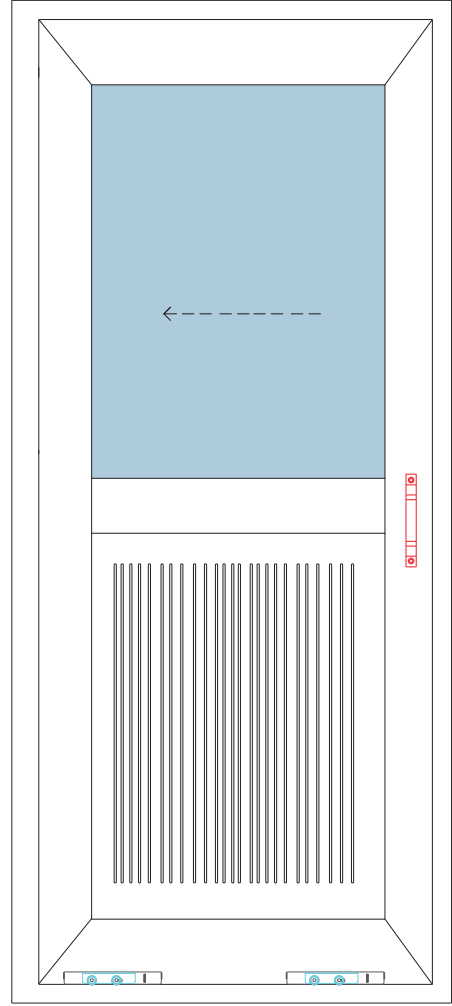

Fornax Pvc
Pvc
Kapı Kolları

Donanım Teknik Detayları

Kullanım Alanı	: Kapı ve Pencere
GT - Gövde Tipi	: Alüminyum
Tipi	: D Kol
YK - Yüzey Kaplama	: Elektrostatik Toz Boya

Renk Seçenekleri

- Standart renk seçenekleri aşağıdaki gibidir. Diğer renk talepleriniz için müşteri temsilciniz ile irtibata geçiniz.

SİPARİŞ DETAYLARI

		Miktar	Kg
412.124.002.004	Alüminyum Sürme D Kol	300	10.00