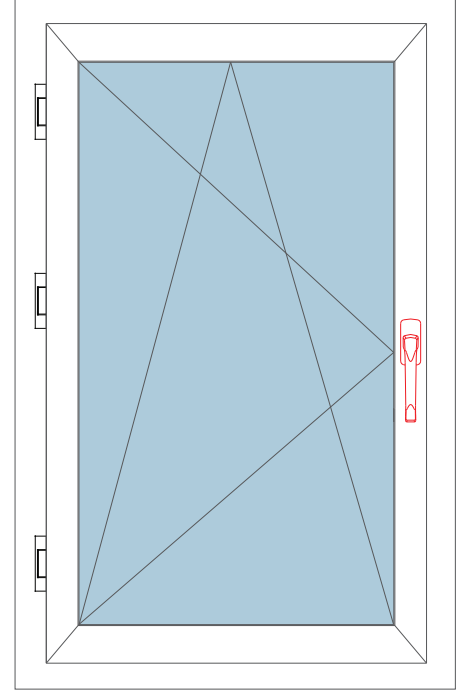

Fornax Pvc
Pvc
Pencere Kolları

Donanım Teknik Detayları

Kullanım Alanı	:	Pencere
GT - Gövde Tipi	:	Plastik
Tipi	:	Demirsiz
YK - Yüzey Kaplama	:	Elektrostatik Toz Boya

SİPARİŞ DETAYLARI

		Miktar	Kg
240.001.010.000	Pencere Kolu (Demirsiz)	100	10.00

Renk Seçenekleri

- Standart renk seçenekleri aşağıdaki gibidir. Diğer renk talepleriniz için müşteri temsilciniz ile irtibata geçiniz.

Ral-9016	Ral-8003	Ral-8017	Ral-8019	Ral-8022	Ral-9006