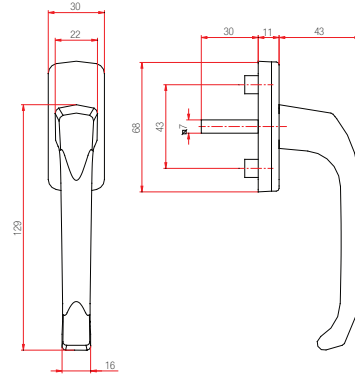

Fornax Pvc
Pvc
Pencere Kolları

Donanım Teknik Detayları

Kullanım Alanı	:	Pencere
GT - Gövde Tipi	:	Plastik
Tipi	:	Demirsiz
YK - Yüzey Kaplama	:	Elektrostatik Toz Boya

SİPARİŞ DETAYLARI

		Miktar	Kg
240.001.010.000	Pencere Kolu (Demirsiz)	100	10.00

Renk Seçenekleri

- Standart renk seçenekleri aşağıdaki gibidir. Diğer renk talepleriniz için müşteri temsilciniz ile irtibata geçiniz.

Ral-9016	Ral-8003	Ral-8017	Ral-8019	Ral-8022	Ral-9006