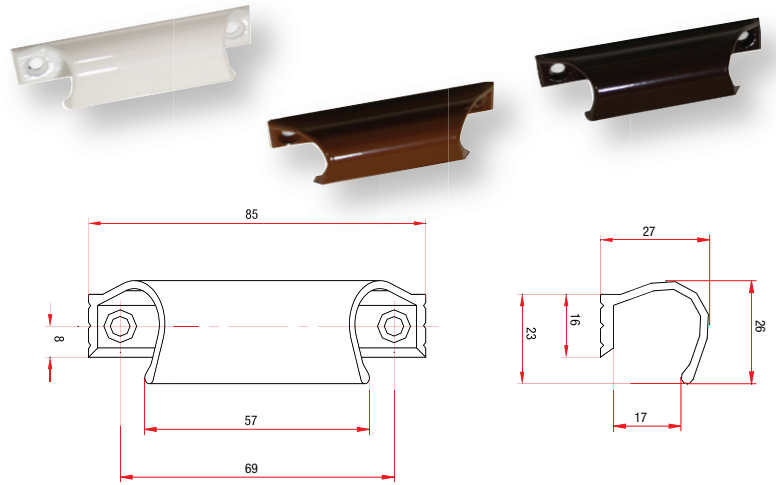

Fornax Pvc
Pvc
Kapı Kolları

Donanım Teknik Detayları

Kullanım Alanı	:	Kapı ve Pencere
GT - Gövde Tipi	:	Alüminyum
Tipi	:	C Kol
YK - Yüzey Kaplama	:	Elektrostatik Toz Boya

Renk Seçenekleri

- Standart renk seçenekleri aşağıdaki gibidir. Diğer renk talepleriniz için müşteri temsilciniz ile irtibata geçiniz.

SİPARİŞ DETAYLARI

		Miktar	Kg
249.001.001.000	Alüminyum Sürme C Kol	300	10.00