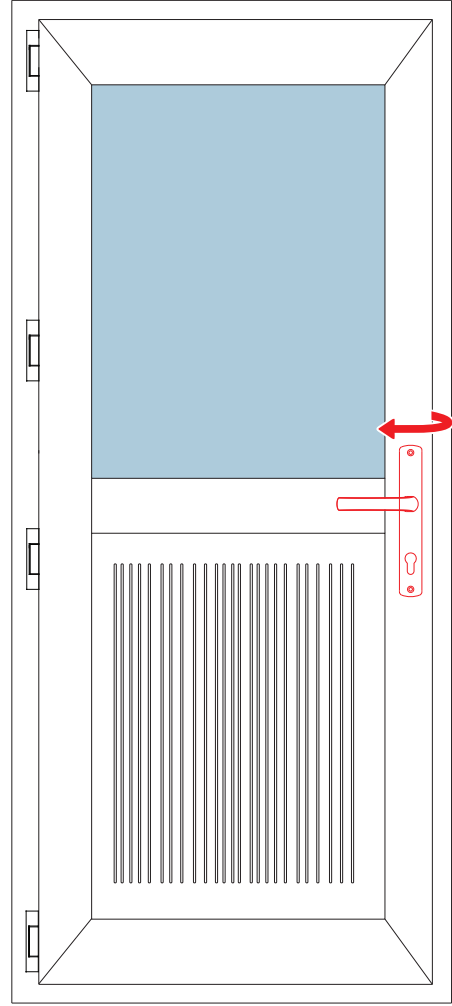

Fornax Pvc
Pvc
Kapı Kolları

Donanım Teknik Detayları

Kullanım Alanı	:	Kapı
GT - Gövde Tipi	:	Alüminyum
Tipi	:	Silindiri 85mm - 92mm
YK - Yüzey Kaplama	:	Elektrostatik Toz Boya

SİPARİŞ DETAYLARI

		Miktar	
		Miktar	Kg
244.001.001.000	Alüminyum Yaylı Silindiri Kapı Kolu (85/28)	30	14.00
244.001.002.000	Alüminyum Yaylı Silindiri Kapı Kolu (85/35)	30	14.00
244.001.003.000	Alüminyum Yaylı Silindiri Kapı Kolu (92/28)	30	14.00
244.001.004.000	Alüminyum Yaylı Silindiri Kapı Kolu (92/35)	30	14.00

TEKNİK DETAYLARI

A	B	C
85	28	52
85	35	62
92	28	52
92	35	62

Renk Seçenekleri

- Standart renk seçenekleri aşağıdaki gibidir. Diğer renk talepleriniz için müşteri temsilciniz ile irtibata geçiniz.