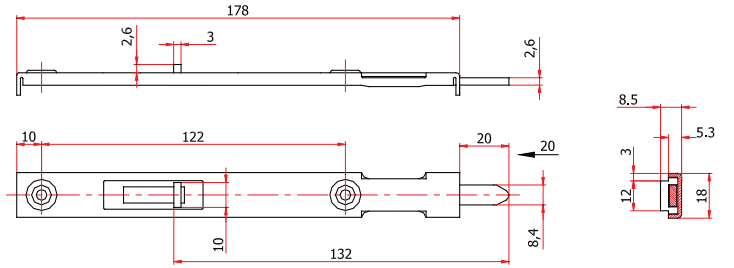

Donanım Açıklaması

- Montaj ;  
Kolay Montaj ile zaman tasarrufu sağlar.  
3,9x25 YHB Seyrek Dişli İspanyolet Vidası Kod: 449.339.025.001

SİPARİŞ DETAYLARI

		Miktar	
		Miktar	Kg
250.114.002.000	Küçük	150	13.00
250.114.001.000	Büyük	150	8.50