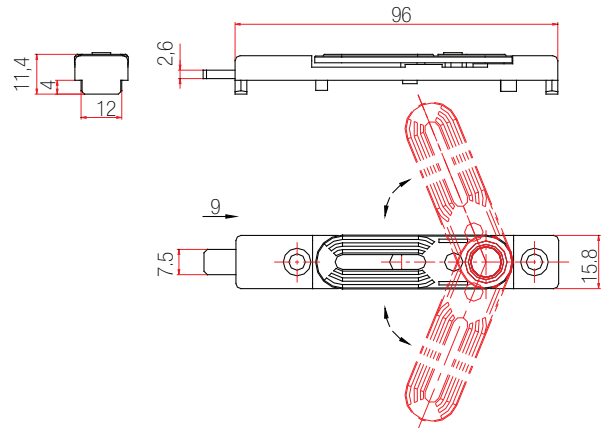

Fornax PvcAccessory
Aksesuarlar
Binili Kanat Sürgü ve Karşılığı

Donanım Teknik Detayları

TK.kg^{max} - Taşıma Kapasitesi	:	-
GT - Gövde Tipi	:	Zamak Döküm
YK - Yüzey Kaplama	:	-
Pimler	:	-
Ayar Opsiyonu	:	-

Donanım Açıklaması

1. Montaj ;
   Kolay Montaj ile zaman tasarrufu sağlar.
   3,9x25 YHB Seyrek Dişli İspanyolet Vidası Kod: 449.339.025.001

SİPARİŞ DETAYLARI

		Miktar	Kg
250.113.001.000	Binili Kanat Sürgü ve Karşılığı	100	7.70