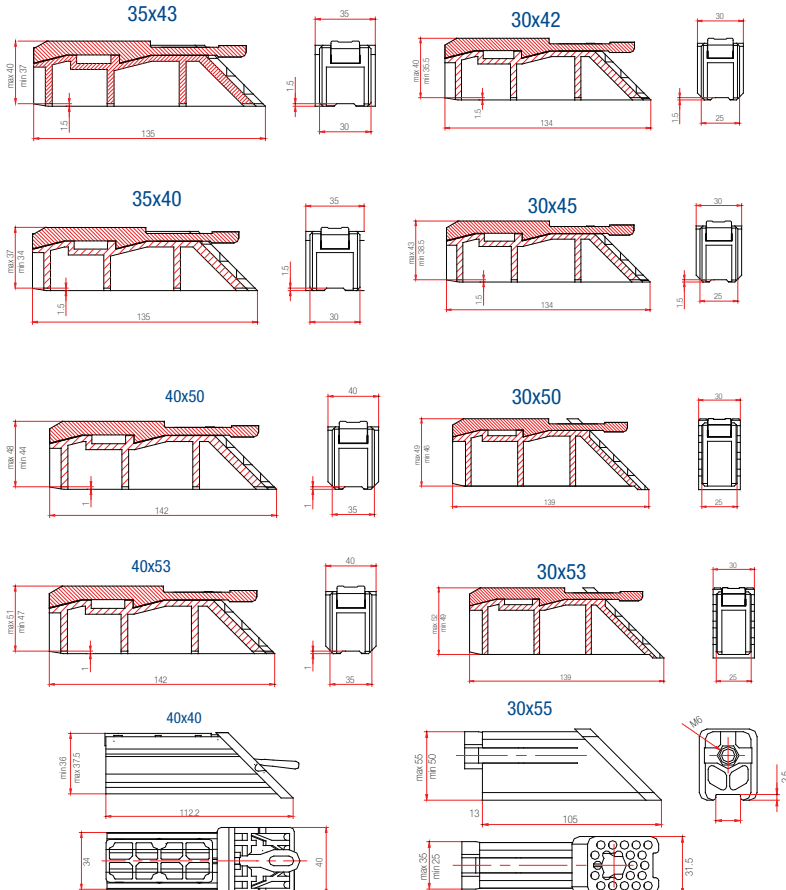

Fornax PvcAccessory Aksesuarlar Köşe Birleştirme Takozları

Donanım Teknik Detayları

TK.kg^{max} - Taşıma Kapasitesi	:	max. 90 kg
GT - Gövde Tipi	:	Zamak Döküm
YK - Yüzey Kaplama	:	Elektrostatik Toz Boya
Pimler	:	-
Ayar Opsiyonu	:	-

Donanım Açıklaması

- Montaj ;
  Kolay Montaj ile zaman tasarrufu sağlar.
  3,9x25 YHB Seyrek Dişli İspanyolet Vidası Kod: 449.339.025.001

SİPARİŞ DETAYLARI

250.083.042.000	30x42	Miktar	
		Miktar	Kg
250.083.042.000	30x42	120	11.40
250.083.045.000	30x45	120	11.64
250.083.050.000	30x50	120	12.36
250.083.053.000	30x53	120	12.60
250.083.540.000	35x40	120	10.44
250.083.543.000	35x43	120	10.68
250.084.040.000	40x40	120	19.48
250.084.050.000	40x50	120	13.92
250.084.053.000	40x53	120	14.16