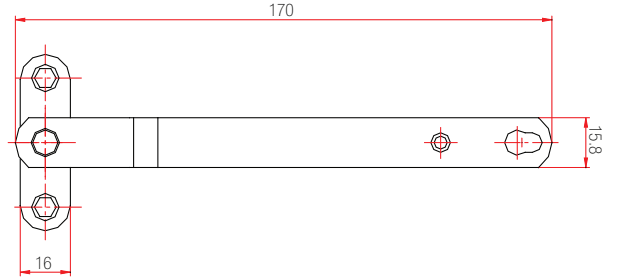

Fornax PvcAccessory
Aksesuarlar
Vasistas Makas 170mm ALB

Donanım Teknik Detayları

TK.kg^{max} - Taşıma Kapasitesi	:	-
GT - Gövde Tipi	:	Zamak Döküm
YK - Yüzey Kaplama	:	-
Pimler	:	-
Ayar Opsiyonu	:	-

Donanım Açıklaması

- Montaj ;
  Kolay Montaj ile zaman tasarrufu sağlar.
  3,9x25 YHB Seyrek Dişli İspanyollet Vidası Kod: 449.339.025.001