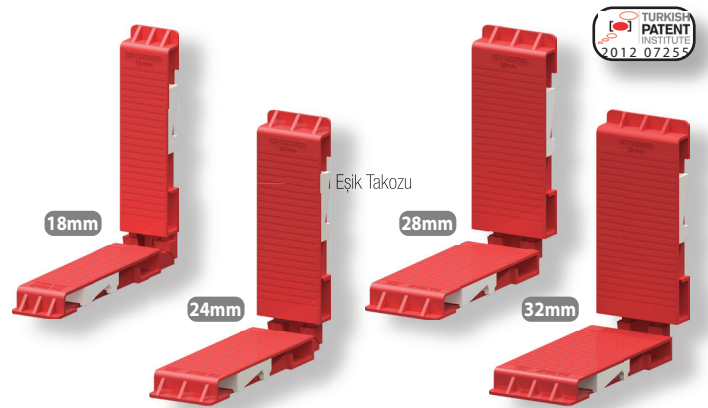

Fornax PvcAccessory
Aksesuarlar
Ayarlı Isıcam Takozları

Donanım Teknik Detayları

TK.kg^{max} - Taşıma Kapasitesi	:	-
GT - Gövde Tipi	:	Plastik
YK - Yüzey Kaplama	:	-
Pimler	:	-
Ayar Opsiyonu	:	-

Donanım Açıklaması

- Montaj ;
  Kolay Montaj ile zaman tasarrufu sağlar.
  3,9x25 YHB Seyrek Dişli İspanyolet Vidası Kod: 449.339.025.001

SİPARİŞ DETAYLARI

		Miktar	
		Miktar	Kg
250.105.007.000	18mm	150	-
250.105.007.000	24mm	100	-
250.105.007.000	28mm	100	-
250.105.007.000	32mm	100	-