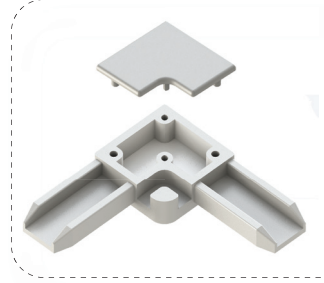

Pencere Köşe Takozu 45° -10x20

20

250.002.010.000

Pencere Köşe Takozu 90° -10x20

2000

250.002.011.000

Pencere Köşe Takozu 90° -10x25

20

250.002.012.000

Pencere/Kapı Köşe Takozu 90° -17x25

750

250.002.002.000

Pencere/Kapı Köşe Takozu 45° 17x25 -17x42

20

Fornax PvcFlyscreen
Sineklik Donanımları

250.002.013.000